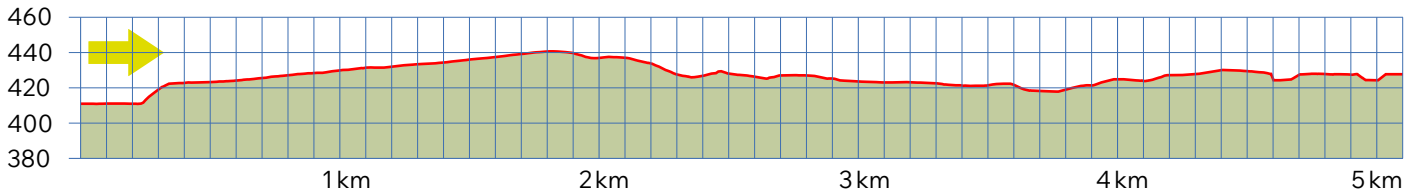

GLATTFELDEN – BÜLACH

15

8180 BÜLACH

4.3 km

↑66 m
↓47 m

m.ü.M.

Bahnhof Glattfelden

Bushaltestelle Glattfelden Bahnhof