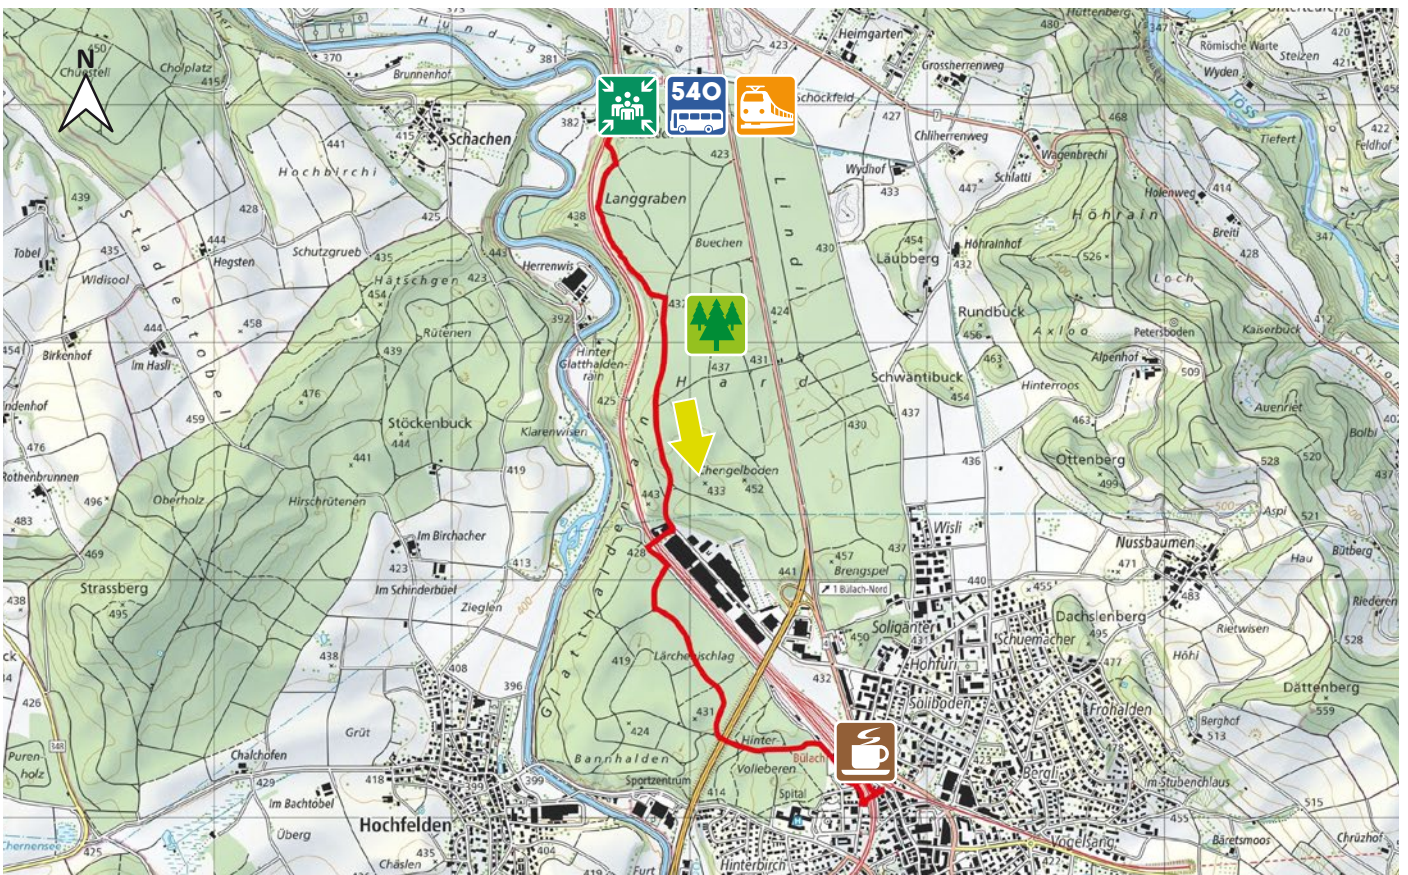

GLATTFELDEN – BÜLACH

15

8180 BÜLACH

4.3 km

↑66 m
↓47 m

m.ü.M.

Bahnhof Glattfelden

Bushaltestelle Glattfelden Bahnhof

Bahnhof Glattfelden S9

Waldspaziergang

Diverse Restaurants um den Bahnhof